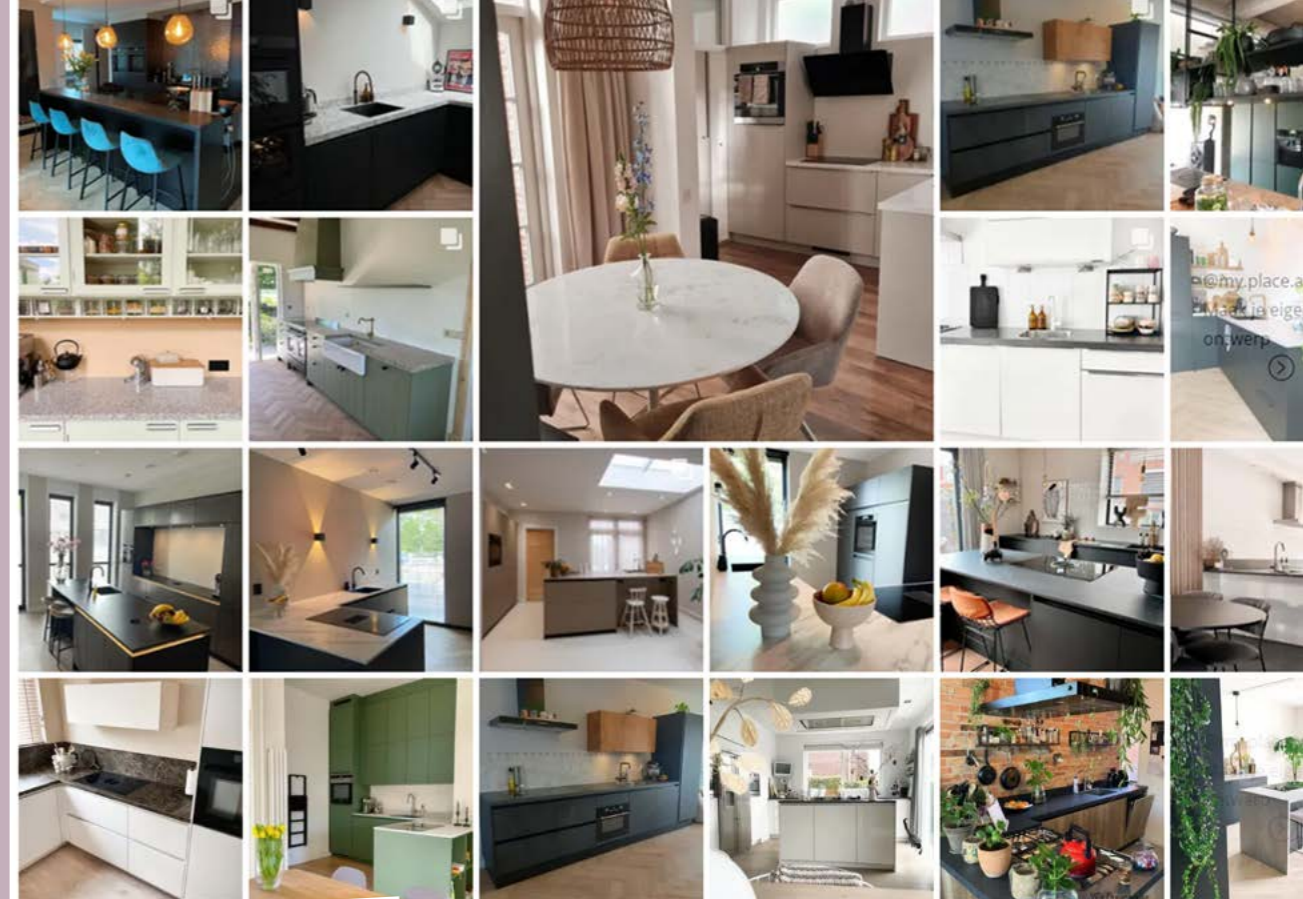

Ook kun je bewuste keuzes maken als het gaat om materialen. Kies bijvoorbeeld voor een bestekindeling van bamboe in plaats van kunststof. Daarnaast is onze eigen **Atlas keukendeur** met het milieukeurcertificaat ook een duurzame keuze.

Wil je jouw duurzame keuken compleet maken? Kies dan voor een **100% gerecycled Cosmolite®** keukenblad of een **Greengridz** keukenblad, beschikbaar in maar liefst 75 kleuren!

De mogelijkheden zijn oneindig!

Neem een kijkje in de keuken van tevreden klanten!

📷 #bruynzeelkeukens

Thuis bij jou?

Thuis bij Bryan en Lucinda

Thuis bij Marcel en Simone

Thuis bij de familie Poppelaars

Zoveel wensen, zoveel grepen

Een erg belangrijk onderdeel van de keuken zijn de grepen. Het bepaalt niet alleen het uiterlijk van de keuken, ze zijn ook op het gebied van functionaliteit belangrijk.