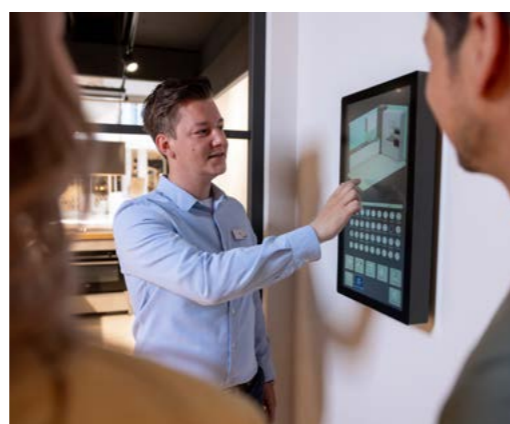

Persoonlijk advies

- Voel en vergelijk meer dan 500 stalen in het keukenatelier;
- Laat je informeren door onze aankoopadviseurs;
- Kijk live mee hoe jouw keukenwensen in 3D tot leven komen;
- Ga naar huis met een eerlijke en transparante offerte.

Plan een kort **oriënterend gesprek** van 1 uur in of ga voor een uitgebreider **ontwerpspraak** van 2,5 uur waarbij je meteen een 3D-keukenontwerp met transparante offerte ontvangt.

Persoonlijk keukenontwerp

Indien gewenst neemt Bruynzeel Keukens binnenkort contact met je op voor het maken van een (vrijblijvende) afspraak.

Tijdens het advies gesprek maken we samen een persoonlijk ontwerp voor de keuken die werkt. Voor jou.

Heb je vragen of wil je meer informatie? Neem dan gerust contact met ons op. Graag tot ziens!

Team Bruynzeel Keukens.

Bruynzeel Keukens Leiderdorp

Elisabethhof 32,
2353 EZ Leiderdorp

T 071 301 6307

klantcontact@bruynzeelkeukens.nl

© Bruynzeel Keukens • Hoewel dit overzicht met uiterste zorg is samengesteld kan het zijn dat de afgebeelde kleuren afwijken van de werkelijkheid. Er kunnen dan ook geen rechten aan worden ontleend. Bruynzeel Keukens kan tevens niet aansprakelijk worden gesteld voor het afwijken van de informatie, wijzigingen, zet- en drukfouten die deze brochure bevat.

bruynzeel
KEUKENS